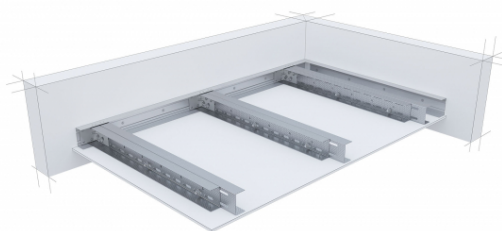

SYSTEMOWA KARTA TECHNICZNA

System suchej zabudowy SINIAT - Sufity samonożne

Nida Sufit UARUAR50/U50/500-15/Hydro

PARAMETRY TECHNICZNE

Nazwa systemu	Nida Sufit UARUAR50/U50/500-15/Hydro
Typ opłytkowania [Nida]	Nida Hydro
Typ konstrukcji nośnej	Zdwojony NIDA UAR50/U50
Klasa odporności ogniowej (R)EI [min]	15
Minimalna grubość zabudowy [mm]	75
Masa zabudowy [kg/m²]	21
Rodzaj systemu	Specjalny
Opinia techniczna	ITB 1060/12/R33NK
Klasyfikacja ogniowa	LBO-458-K/22
Maksymalna rozpiętość zabudowy [mm]	4680
Strona zabezpieczenia ogniowego	Od dołu

System sufitów samonożnych to nowatorskie rozwiązanie, oparte na konstrukcji wykonanej z profili ściennych Nida Ci profili Nida UAR niewymagające zastosowania zawiesi pośrednich. Wszędzie tam gdzie w przestrzeni podstropowej zastosowano dużą ilość urządzeń instalacyjnych bądź specyfika stropu uniemożliwia kotwienie się stosujemy innowacyjny system sufitów samonożnych w technologii Nida Sufit. Oprócz funkcji estetycznego zakrycia konstrukcji stropu sufity samonożne pełnią zadanie bariery akustycznej i ogniowej po zastosowaniu specjalistycznych płyt Nida Ogień Plus, Nida Twarda czy Nida Cicha. Jeżeli zabudowę trzeba wykonać w pomieszczeniach wilgotnych i mokrych zawsze stosujemy opłytkowanie Nida Hydro. Prosty sposób montażu sufitu samonożnego dostrzegli wykonawcy, dzięki czemu system ten stosowany jest dość powszechnie.

Wszystkie rozwiązania sufitów samonożnych (bezwieszakowych) Nida zostały wnikliwie przebadane w Instytucie Techniki Budowlanej, przez co stosowanie ich jest bardzo bezpieczne.