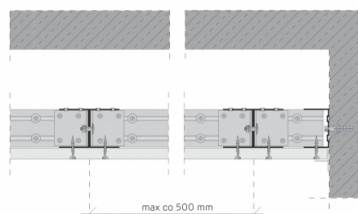

SYSTEMOWA KARTA TECHNICZNA

System suchej zabudowy SINIAT - Sufity samonożne

Nida Sufit UARUAR50/U50/500-15/Hydro

PARAMETRY TECHNICZNE

Nazwa systemu	Nida Sufit UARUAR50/U50/500-15/Hydro
Typ opłytkowania [Nida]	Nida Hydro
Typ konstrukcji nośnej	Zdwojony NIDA UAR50/U50
Klasa odporności ogniowej (R)EI [min]	15
Minimalna grubość zabudowy [mm]	75
Masa zabudowy [kg/m²]	21
Rodzaj systemu	Specjalny
Opinia techniczna	ITB 1060/12/R33NK
Klasyfikacja ogniowa	LBO-458-K/22
Maksymalna rozpiętość zabudowy [mm]	4680
Strona zabezpieczenia ogniowego	Od dołu

System sufitów samonożnych to nowatorskie rozwiązanie, oparte na konstrukcji wykonanej z profili ściennych Nida Ci profili Nida UAR niewymagające zastosowania zawiesi pośrednich. Wszędzie tam gdzie w przestrzeni podstropowej zastosowano dużą ilość urządzeń instalacyjnych bądź specyfika stropu uniemożliwia kotwienie się stosujemy innowacyjny system sufitów samonożnych w technologii Nida Sufit. Oprócz funkcji estetycznego zakrycia konstrukcji stropu sufity samonożne pełnią zadanie bariery akustycznej i ogniowej po zastosowaniu specjalistycznych płyt Nida Ogień Plus, Nida Twarda czy Nida Cicha. Jeżeli zabudowę trzeba wykonać w pomieszczeniach wilgotnych i mokrych zawsze stosujemy opłytkowanie Nida Hydro. Prosty sposób montażu sufitu samonożnego dostrzegli wykonawcy, dzięki czemu system ten stosowany jest dość powszechnie.

Wszystkie rozwiązania sufitów samonożnych (bezwieszakowych) Nida zostały wnikliwie przebadane w Instytucie Techniki Budowlanej, przez co stosowanie ich jest bardzo bezpieczne.