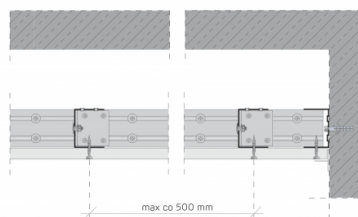

## SYSTEMOWA KARTA TECHNICZNA

#### PARAMETRY TECHNICZNE

Nazwa systemu	Nida Sufit UAR50/U50/500-12,5/Ogień+
Typ opłytkowania [Nida]	Nida Ogień Plus
Typ konstrukcji nośnej	NIDA UAR50/U50
Klasa odporności ogniowej (R)EI [min]	15
Minimalna grubość zabudowy [mm]	72
Masa zabudowy [kg/m <sup>2</sup> ]	14
Rodzaj systemu	Standardowy
Opinia techniczna	ITB 1060/12/R33NK
Klasyfikacja ogniowa	LBO-458-K/22
Maksymalna rozpiętość zabudowy [mm]	3960
Strona zabezpieczenia ogniowego	Od dołu