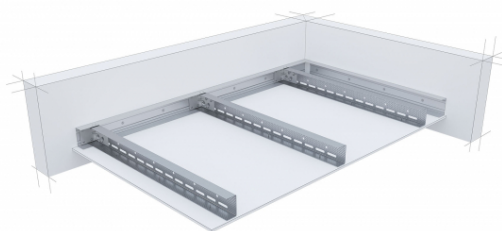

### System suchej zabudowy SINIAT - Sufity samonożne

#### PARAMETRY TECHNICZNE

Nazwa systemu	Nida Sufit UAR50/U50/500-12,5/Ogień+
Typ opłytkowania [Nida]	Nida Ogień Plus
Typ konstrukcji nośnej	NIDA UAR50/U50
Klasa odporności ogniowej (R)EI [min]	15
Minimalna grubość zabudowy [mm]	72
Masa zabudowy [kg/m <sup>2</sup> ]	14
Rodzaj systemu	Standardowy
Opinia techniczna	ITB 1060/12/R33NK
Klasyfikacja ogniowa	LBO-458-K/22
Maksymalna rozpiętość zabudowy [mm]	3960
Strona zabezpieczenia ogniowego	Od dołu

System sufitów samonożnych to nowatorskie rozwiązanie, oparte na konstrukcji wykonanej z profili ściennych Nida Ci profili Nida UAR niewymagające zastosowania zawiesi pośrednich. Wszędzie tam gdzie w przestrzeni podstropowej zastosowano dużą ilość urządzeń instalacyjnych bądź specyfika stropu uniemożliwia kotwienie się stosujemy innowacyjny system sufitów samonożnych w technologii Nida Sufit. Oprócz funkcji estetycznego zakrycia konstrukcji stropu sufity samonożne pełnią zadanie bariery akustycznej i ogniowej po zastosowaniu specjalistycznych płyt Nida Ogień Plus, Nida Twarda czy Nida Cicha. Jeżeli zabudowę trzeba wykonać w pomieszczeniach wilgotnych i mokrych zawsze stosujemy opłytkowanie Nida Hydro. Prosty sposób montażu sufitu samonożnego dostrzegli wykonawcy, dzięki czemu system ten stosowany jest dość powszechnie.