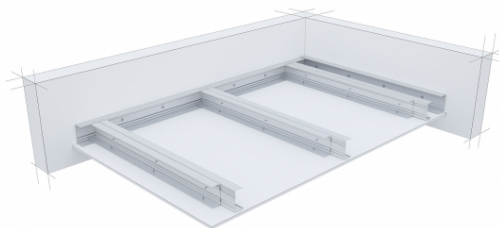

### System suchej zabudowy SINIAT - Sufity samonośne

#### PARAMETRY TECHNICZNE

Nazwa systemu	Nida Sufit CC50/U50/500-15/Ogień+
Typ opłytkowania [Nida]	Nida Ogień Plus
Typ konstrukcji nośnej	Zdwojony NIDA C50/U50
Klasa odporności ogniowej (R)EI [min]	15
Minimalna grubość zabudowy [mm]	75
Masa zabudowy [kg/m <sup>2</sup> ]	17
Rodzaj systemu	Standardowy
Opinia techniczna	ITB 1060/12/R33NK
Klasyfikacja ogniowa	LBO-458-K/22
Maksymalna rozpiętość zabudowy [mm]	2490
Strona zabezpieczenia ogniowego	Od dołu

System sufitów samonośnych to nowatorskie rozwiązanie, oparte na konstrukcji wykonanej z profili ściennych Nida Ci profili Nida UAR niewymagające zastosowania zawiesi pośrednich. Wszędzie tam gdzie w przestrzeni podstropowej zastosowano dużą ilość urządzeń instalacyjnych bądź specyfika stropu uniemożliwia kotwienie się stosujemy innowacyjny system sufitów samonośnych w technologii Nida Sufit. Oprócz funkcji estetycznego zakrycia konstrukcji stropu sufity samonośne pełnią zadanie bariery akustycznej i ogniowej po zastosowaniu specjalistycznych płyt Nida Ogień Plus, Nida Twarda czy Nida Cicha. Jeżeli zabudowę trzeba wykonać w pomieszczeniach wilgotnych i mokrych zawsze stosujemy opłytkowanie Nida Hydro. Prosty sposób montażu sufitu samonośnego dostrzegli wykonawcy, dzięki czemu system ten stosowany jest dość powszechnie.