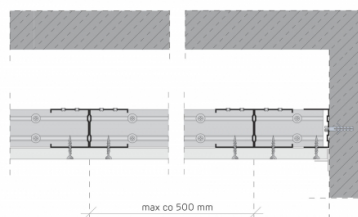

#### PARAMETRY TECHNICZNE

Nazwa systemu	Nida Sufit CC50/U50/500-15/Ogień+
Typ opłytkowania [Nida]	Nida Ogień Plus
Typ konstrukcji nośnej	Zdwojony NIDA C50/U50
Klasa odporności ogniowej (R)EI [min]	15
Minimalna grubość zabudowy [mm]	75
Masa zabudowy [kg/m <sup>2</sup> ]	17
Rodzaj systemu	Standardowy
Opinia techniczna	ITB 1060/12/R33NK
Klasyfikacja ogniowa	LBO-458-K/22
Maksymalna rozpiętość zabudowy [mm]	2490
Strona zabezpieczenia ogniowego	Od dołu