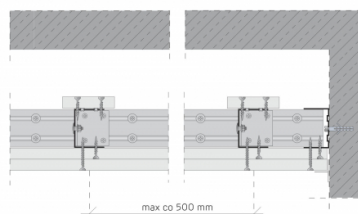

SYSTEMOWA KARTA TECHNICZNA

System suchej zabudowy SINIAT - Sufity samonośne

Nida Sufit UAR50/U50/PD/500-30/Hydro

PARAMETRY TECHNICZNE

| | |
|---------------------------------------|--|
| Nazwa systemu | Nida Sufit UAR50/U50/PD/500-30/Hydro |
| Typ opłytkowania [Nida] | Nida Hydro |
| Typ konstrukcji nośnej | NIDA UAR50/U50 z pasem dosztywniającym |
| Klasa odporności ogniowej (R)EI [min] | 60 |
| Minimalna grubość zabudowy [mm] | 90 |
| Masa zabudowy [kg/m ²] | 35 |
| Rodzaj systemu | Specjalny |
| Opinia techniczna | ITB 1060/12/R33NK |
| Klasyfikacja ogniowa | LBO-458-K/22 |
| Maksymalna rozpiętość zabudowy [mm] | 3430 |
| Strona zabezpieczenia ogniowego | Od dołu |