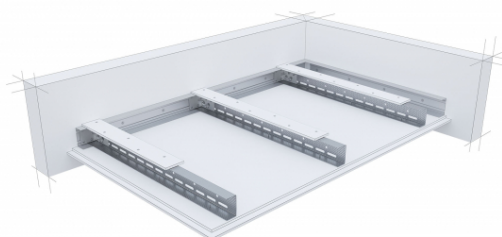

SYSTEMOWA KARTA TECHNICZNA

System suchej zabudowy SINIAT - Sufity samonośne

Nida Sufit UAR50/U50/PD/500-30/Hydro

PARAMETRY TECHNICZNE

| | |
|---------------------------------------|--|
| Nazwa systemu | Nida Sufit UAR50/U50/PD/500-30/Hydro |
| Typ opłytkowania [Nida] | Nida Hydro |
| Typ konstrukcji nośnej | NIDA UAR50/U50 z pasem dosztywniającym |
| Klasa odporności ogniowej (R)EI [min] | 60 |
| Minimalna grubość zabudowy [mm] | 90 |
| Masa zabudowy [kg/m ²] | 35 |
| Rodzaj systemu | Specjalny |
| Opinia techniczna | ITB 1060/12/R33NK |
| Klasyfikacja ogniowa | LBO-458-K/22 |
| Maksymalna rozpiętość zabudowy [mm] | 3430 |
| Strona zabezpieczenia ogniowego | Od dołu |

System sufitów samonośnych to nowatorskie rozwiązanie, oparte na konstrukcji wykonanej z profili ściennych Nida Ci profili Nida UAR niewymagające zastosowania zawiesi pośrednich. Wszędzie tam gdzie w przestrzeni podstropowej zastosowano dużą ilość urządzeń instalacyjnych bądź specyfika stropu uniemożliwia kotwienie się stosujemy innowacyjny system sufitów samonośnych w technologii Nida Sufit. Oprócz funkcji estetycznego zakrycia konstrukcji stropu sufity samonośne pełnią zadanie bariery akustycznej i ogniowej po zastosowaniu specjalistycznych płyt Nida Ogień Plus, Nida Twarda czy Nida Cicha. Jeżeli zabudowę trzeba wykonać w pomieszczeniach wilgotnych i mokrych zawsze stosujemy opłytkowanie Nida Hydro. Prosty sposób montażu sufitu samonośnego dostrzegli wykonawcy, dzięki czemu system ten stosowany jest dość powszechnie.