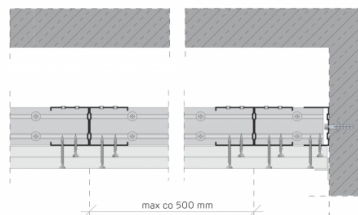

## SYSTEMOWA KARTA TECHNICZNA

### PARAMETRY TECHNICZNE

Nazwa systemu	Nida Sufit CC50/U50/500-25/Ogień+
Typ opłytkowania [Nida]	Nida Ogień Plus
Typ konstrukcji nośnej	Zdwojony NIDA C50/U50
Klasa odporności ogniowej (R)EI [min]	45
Minimalna grubość zabudowy [mm]	85
Masa zabudowy [kg/m <sup>2</sup> ]	24
Rodzaj systemu	Standardowy
Opinia techniczna	ITB 1060/12/R33NK
Klasyfikacja ogniowa	LBO-458-K/22
Maksymalna rozpiętość zabudowy [mm]	2520
Strona zabezpieczenia ogniowego	Od dołu