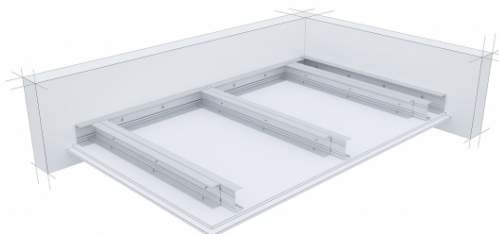

### System suchej zabudowy SINIAT - Sufity samonożne

### PARAMETRY TECHNICZNE

Nazwa systemu	Nida Sufit CC50/U50/500-25/Ogień+
Typ opłytkowania [Nida]	Nida Ogień Plus
Typ konstrukcji nośnej	Zdwojony NIDA C50/U50
Klasa odporności ogniowej (R)EI [min]	45
Minimalna grubość zabudowy [mm]	85
Masa zabudowy [kg/m <sup>2</sup> ]	24
Rodzaj systemu	Standardowy
Opinia techniczna	ITB 1060/12/R33NK
Klasyfikacja ogniowa	LBO-458-K/22
Maksymalna rozpiętość zabudowy [mm]	2520
Strona zabezpieczenia ogniowego	Od dołu

System sufitów samonożnych to nowatorskie rozwiązanie, oparte na konstrukcji wykonanej z profili ściennych Nida Ci profili Nida UAR niewymagające zastosowania zawiesi pośrednich. Wszędzie tam gdzie w przestrzeni podstropowej zastosowano dużą ilość urządzeń instalacyjnych bądź specyfika stropu uniemożliwia kotwienie się stosujemy innowacyjny system sufitów samonożnych w technologii Nida Sufit. Oprócz funkcji estetycznego zakrycia konstrukcji stropu sufity samonożne pełnią zadanie bariery akustycznej i ogniowej po zastosowaniu specjalistycznych płyt Nida Ogień Plus, Nida Twarda czy Nida Cicha. Jeżeli zabudowę trzeba wykonać w pomieszczeniach wilgotnych i mokrych zawsze stosujemy opłytkowanie Nida Hydro. Prosty sposób montażu sufitu samonożnego dostrzegli wykonawcy, dzięki czemu system ten stosowany jest dość powszechnie.