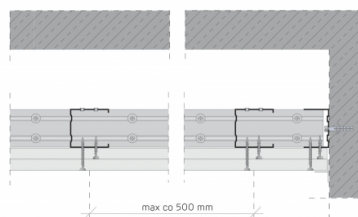

## SYSTEMOWA KARTA TECHNICZNA

### PARAMETRY TECHNICZNE

Nazwa systemu	Nida Sufit C50/U50/500-25/WodaOgień+
Typ opłytkowania [Nida]	Nida Woda Ogień Plus
Typ konstrukcji nośnej	NIDA C50/U50
Klasa odporności ogniowej (R)EI [min]	45
Minimalna grubość zabudowy [mm]	85
Masa zabudowy [kg/m <sup>2</sup> ]	22
Rodzaj systemu	Standardowy
Opinia techniczna	ITB 1060/12/R33NK
Klasyfikacja ogniowa	LBO-458-K/22
Maksymalna rozpiętość zabudowy [mm]	1560
Strona zabezpieczenia ogniowego	Od dołu