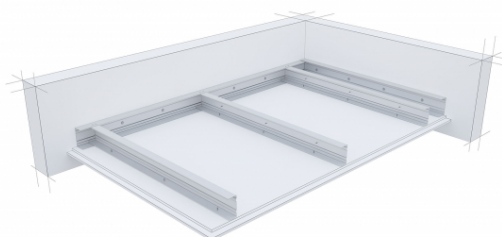

### System suchej zabudowy SINIAT - Sufity samonożne

### PARAMETRY TECHNICZNE

Nazwa systemu	Nida Sufit C50/U50/500-25/WodaOgień+
Typ opłytkowania [Nida]	Nida Woda Ogień Plus
Typ konstrukcji nośnej	NIDA C50/U50
Klasa odporności ogniowej (R)EI [min]	45
Minimalna grubość zabudowy [mm]	85
Masa zabudowy [kg/m <sup>2</sup> ]	22
Rodzaj systemu	Standardowy
Opinia techniczna	ITB 1060/12/R33NK
Klasyfikacja ogniowa	LBO-458-K/22
Maksymalna rozpiętość zabudowy [mm]	1560
Strona zabezpieczenia ogniowego	Od dołu

System sufitów samonożnych to nowatorskie rozwiązanie, oparte na konstrukcji wykonanej z profili ściennych Nida Ci profili Nida UAR niewymagające zastosowania zawiesi pośrednich. Wszędzie tam gdzie w przestrzeni podstropowej zastosowano dużą ilość urządzeń instalacyjnych bądź specyfika stropu uniemożliwia kotwienie się stosujemy innowacyjny system sufitów samonożnych w technologii Nida Sufit. Oprócz funkcji estetycznego zakrycia konstrukcji stropu sufity samonożne pełnią zadanie bariery akustycznej i ogniowej po zastosowaniu specjalistycznych płyt Nida Ogień Plus, Nida Twarda czy Nida Cicha. Jeżeli zabudowę trzeba wykonać w pomieszczeniach wilgotnych i mokrych zawsze stosujemy opłytkowanie Nida Hydro. Prosty sposób montażu sufitu samonożnego dostrzegli wykonawcy, dzięki czemu system ten stosowany jest dość powszechnie.