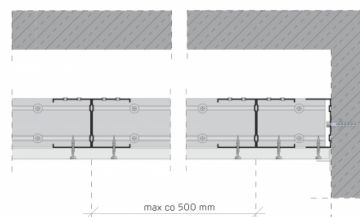

### PARAMETRY TECHNICZNE

Nazwa systemu	Nida Sufit CC75/U75/500-18/Ogień+
Typ opłytkowania [Nida]	Nida Ogień Plus
Typ konstrukcji nośnej	Zdwojony NIDA C75/U75
Klasa odporności ogniowej (R)EI [min]	30
Minimalna grubość zabudowy [mm]	103
Masa zabudowy [kg/m <sup>2</sup> ]	18
Rodzaj systemu	Standardowy
Opinia techniczna	ITB 1060/12/R33NK
Klasyfikacja ogniowa	LBO-458-K/22
Maksymalna rozpiętość zabudowy [mm]	3190
Strona zabezpieczenia ogniowego	Od dołu