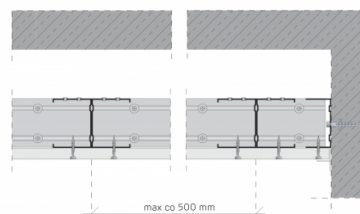

### PARAMETRY TECHNICZNE

Nazwa systemu	Nida Sufit CC75/U75/500-18/Ogień+
Typ opłytkowania [Nida]	Nida Ogień Plus
Typ konstrukcji nośnej	Zdwojony NIDA C75/U75
Klasa odporności ogniowej (R)EI [min]	30
Minimalna grubość zabudowy [mm]	103
Masa zabudowy [kg/m <sup>2</sup> ]	18
Rodzaj systemu	Standardowy
Opinia techniczna	ITB 1060/12/R33NK
Klasyfikacja ogniowa	LBO-458-K/22
Maksymalna rozpiętość zabudowy [mm]	3190
Strona zabezpieczenia ogniowego	Od dołu