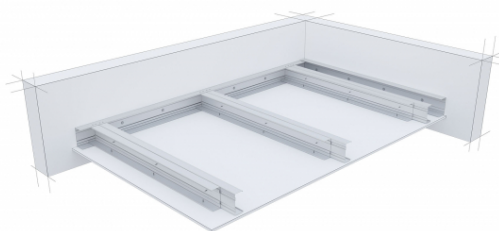

### System suchej zabudowy SINIAT - Sufity samonośne

### PARAMETRY TECHNICZNE

Nazwa systemu	Nida Sufit CC75/U75/500-18/Ogień+
Typ opłytkowania [Nida]	Nida Ogień Plus
Typ konstrukcji nośnej	Zdwojony NIDA C75/U75
Klasa odporności ogniowej (R)EI [min]	30
Minimalna grubość zabudowy [mm]	103
Masa zabudowy [kg/m <sup>2</sup> ]	18
Rodzaj systemu	Standardowy
Opinia techniczna	ITB 1060/12/R33NK
Klasyfikacja ogniowa	LBO-458-K/22
Maksymalna rozpiętość zabudowy [mm]	3190
Strona zabezpieczenia ogniowego	Od dołu

System sufitów samonośnych to nowatorskie rozwiązanie, oparte na konstrukcji wykonanej z profili ściennych Nida Ci profili Nida UAR niewymagające zastosowania zawiesi pośrednich. Wszędzie tam gdzie w przestrzeni podstropowej zastosowano dużą ilość urządzeń instalacyjnych bądź specyfika stropu uniemożliwia kotwienie się stosujemy innowacyjny system sufitów samonośnych w technologii Nida Sufit. Oprócz funkcji estetycznego zakrycia konstrukcji stropu sufity samonośne pełnią zadanie bariery akustycznej i ogniowej po zastosowaniu specjalistycznych płyt Nida Ogień Plus, Nida Twarda czy Nida Cicha. Jeżeli zabudowę trzeba wykonać w pomieszczeniach wilgotnych i mokrych zawsze stosujemy opłytkowanie Nida Hydro. Prosty sposób montażu sufitu samonośnego dostrzegli wykonawcy, dzięki czemu system ten stosowany jest dość powszechnie.