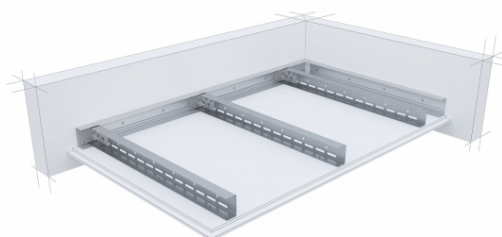

### System suchej zabudowy SINIAT - Sufity samonożne

#### PARAMETRY TECHNICZNE

Nazwa systemu	Nida Sufit UAR100/U100/500-30/Ogień+
Typ opłytkowania [Nida]	Nida Ogień Plus
Typ konstrukcji nośnej	NIDA UAR100/U100
Klasa odporności ogniowej (R)EI [min]	60
Minimalna grubość zabudowy [mm]	140
Masa zabudowy [kg/m <sup>2</sup> ]	33
Rodzaj systemu	Standardowy
Opinia techniczna	ITB 1060/12/R33NK
Klasyfikacja ogniowa	LBO-458-K/22
Maksymalna rozpiętość zabudowy [mm]	4090
Strona zabezpieczenia ogniowego	Od dołu

System sufitów samonożnych to nowatorskie rozwiązanie, oparte na konstrukcji wykonanej z profili ściennych Nida Ci profili Nida UAR niewymagające zastosowania zawiesi pośrednich. Wszędzie tam gdzie w przestrzeni podstropowej zastosowano dużą ilość urządzeń instalacyjnych bądź specyfika stropu uniemożliwia kotwienie się stosujemy innowacyjny system sufitów samonożnych w technologii Nida Sufit. Oprócz funkcji estetycznego zakrycia konstrukcji stropu sufity samonożne pełnią zadanie bariery akustycznej i ogniowej po zastosowaniu specjalistycznych płyt Nida Ogień Plus, Nida Twarda czy Nida Cicha. Jeżeli zabudowę trzeba wykonać w pomieszczeniach wilgotnych i mokrych zawsze stosujemy opłytkowanie Nida Hydro. Prosty sposób montażu sufitu samonożnego dostrzegli wykonawcy, dzięki czemu system ten stosowany jest dość powszechnie.