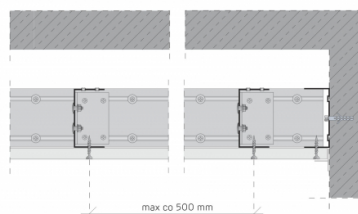

#### PARAMETRY TECHNICZNE

Nazwa systemu	Nida Sufit UAR100/U100/500-12,5/Twarda
Typ opłytkowania [Nida]	Nida Twarda
Typ konstrukcji nośnej	NIDA UAR100/U100
Klasa odporności ogniowej (R)EI [min]	15
Minimalna grubość zabudowy [mm]	122
Masa zabudowy [kg/m <sup>2</sup> ]	18
Rodzaj systemu	Specjalny
Opinia techniczna	ITB 1060/12/R33NK
Klasyfikacja ogniowa	LBO-458-K/22
Maksymalna rozpiętość zabudowy [mm]	4570
Strona zabezpieczenia ogniowego	Od dołu