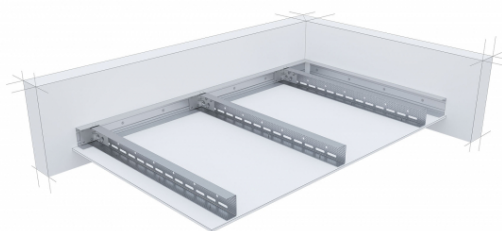

### System suchej zabudowy SINIAT - Sufity samonożne

#### PARAMETRY TECHNICZNE

Nazwa systemu	Nida Sufit UAR100/U100/500-12,5/Twarda
Typ opłytkowania [Nida]	Nida Twarda
Typ konstrukcji nośnej	NIDA UAR100/U100
Klasa odporności ogniowej (R)EI [min]	15
Minimalna grubość zabudowy [mm]	122
Masa zabudowy [kg/m <sup>2</sup> ]	18
Rodzaj systemu	Specjalny
Opinia techniczna	ITB 1060/12/R33NK
Klasyfikacja ogniowa	LBO-458-K/22
Maksymalna rozpiętość zabudowy [mm]	4570
Strona zabezpieczenia ogniowego	Od dołu

System sufitów samonożnych to nowatorskie rozwiązanie, oparte na konstrukcji wykonanej z profili ściennych Nida Ci profili Nida UAR niewymagające zastosowania zawiesi pośrednich. Wszędzie tam gdzie w przestrzeni podstropowej zastosowano dużą ilość urządzeń instalacyjnych bądź specyfika stropu uniemożliwia kotwienie się stosujemy innowacyjny system sufitów samonożnych w technologii Nida Sufit. Oprócz funkcji estetycznego zakrycia konstrukcji stropu sufity samonożne pełnią zadanie bariery akustycznej i ogniowej po zastosowaniu specjalistycznych płyt Nida Ogień Plus, Nida Twarda czy Nida Cicha. Jeżeli zabudowę trzeba wykonać w pomieszczeniach wilgotnych i mokrych zawsze stosujemy opłytkowanie Nida Hydro. Prosty sposób montażu sufitu samonożnego dostrzegli wykonawcy, dzięki czemu system ten stosowany jest dość powszechnie.