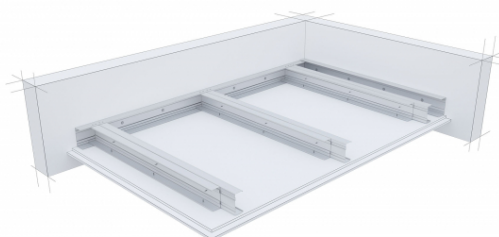

### System suchej zabudowy SINIAT - Sufity samonośne

#### PARAMETRY TECHNICZNE

Nazwa systemu	Nida Sufit CC50/U50/500-30/Ogień+
Typ opłytkowania [Nida]	Nida Ogień Plus
Typ konstrukcji nośnej	Zdwojony NIDA C50/U50
Klasa odporności ogniowej (R)EI [min]	60
Minimalna grubość zabudowy [mm]	90
Masa zabudowy [kg/m <sup>2</sup> ]	31
Rodzaj systemu	Standardowy
Opinia techniczna	ITB 1060/12/R33NK
Klasyfikacja ogniowa	LBO-458-K/22
Maksymalna rozpiętość zabudowy [mm]	2130
Strona zabezpieczenia ogniowego	Od dołu

System sufitów samonośnych to nowatorskie rozwiązanie, oparte na konstrukcji wykonanej z profili ściennych Nida Ci profili Nida UAR niewymagające zastosowania zawiesi pośrednich. Wszędzie tam gdzie w przestrzeni podstropowej zastosowano dużą ilość urządzeń instalacyjnych bądź specyfika stropu uniemożliwia kotwienie się stosujemy innowacyjny system sufitów samonośnych w technologii Nida Sufit. Oprócz funkcji estetycznego zakrycia konstrukcji stropu sufity samonośne pełnią zadanie bariery akustycznej i ogniowej po zastosowaniu specjalistycznych płyt Nida Ogień Plus, Nida Twarda czy Nida Cicha. Jeżeli zabudowę trzeba wykonać w pomieszczeniach wilgotnych i mokrych zawsze stosujemy opłytkowanie Nida Hydro. Prosty sposób montażu sufitu samonośnego dostrzegli wykonawcy, dzięki czemu system ten stosowany jest dość powszechnie.