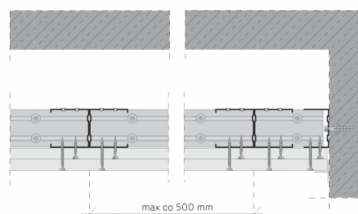

## SYSTEMOWA KARTA TECHNICZNA

#### PARAMETRY TECHNICZNE

Nazwa systemu	Nida Sufit CC50/U50/500-30/Ogień+
Typ opłytkowania [Nida]	Nida Ogień Plus
Typ konstrukcji nośnej	Zdwojony NIDA C50/U50
Klasa odporności ogniowej (R)EI [min]	60
Minimalna grubość zabudowy [mm]	90
Masa zabudowy [kg/m <sup>2</sup> ]	31
Rodzaj systemu	Standardowy
Opinia techniczna	ITB 1060/12/R33NK
Klasyfikacja ogniowa	LBO-458-K/22
Maksymalna rozpiętość zabudowy [mm]	2130
Strona zabezpieczenia ogniowego	Od dołu