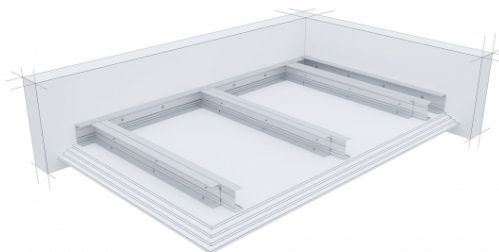

### System suchej zabudowy SINIAT - Sufity samonożne

#### PARAMETRY TECHNICZNE

Nazwa systemu	Nida Sufit CC50/U50/500-60/Ogień+
Typ opłytkowania [Nida]	Nida Ogień Plus
Typ konstrukcji nośnej	Zdwojony NIDA C50/U50
Klasa odporności ogniowej (R)EI [min]	120
Minimalna grubość zabudowy [mm]	120
Masa zabudowy [kg/m <sup>2</sup> ]	58
Rodzaj systemu	Standardowy
Opinia techniczna	ITB 1060/12/R33NK
Klasyfikacja ogniowa	LBO-458-K/22
Maksymalna rozpiętość zabudowy [mm]	1630
Strona zabezpieczenia ogniowego	Od dołu

System sufitów samonożnych to nowatorskie rozwiązanie, oparte na konstrukcji wykonanej z profili ściennych Nida Ci profili Nida UAR niewymagające zastosowania zawiesi pośrednich. Wszędzie tam gdzie w przestrzeni podstropowej zastosowano dużą ilość urządzeń instalacyjnych bądź specyfika stropu uniemożliwia kotwienie się stosujemy innowacyjny system sufitów samonożnych w technologii Nida Sufit. Oprócz funkcji estetycznego zakrycia konstrukcji stropu sufity samonożne pełnią zadanie bariery akustycznej i ogniowej po zastosowaniu specjalistycznych płyt Nida Ogień Plus, Nida Twarda czy Nida Cicha. Jeżeli zabudowę trzeba wykonać w pomieszczeniach wilgotnych i mokrych zawsze stosujemy opłytkowanie Nida Hydro. Prosty sposób montażu sufitu samonożnego dostrzegli wykonawcy, dzięki czemu system ten stosowany jest dość powszechnie.