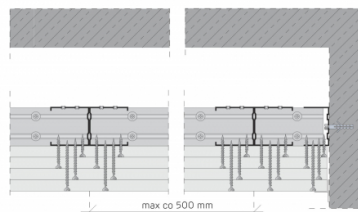

## SYSTEMOWA KARTA TECHNICZNA

#### PARAMETRY TECHNICZNE

Nazwa systemu	Nida Sufit CC50/U50/500-60/Ogień+
Typ opłytkowania [Nida]	Nida Ogień Plus
Typ konstrukcji nośnej	Zdwojony NIDA C50/U50
Klasa odporności ogniowej (R)EI [min]	120
Minimalna grubość zabudowy [mm]	120
Masa zabudowy [kg/m <sup>2</sup> ]	58
Rodzaj systemu	Standardowy
Opinia techniczna	ITB 1060/12/R33NK
Klasyfikacja ogniowa	LBO-458-K/22
Maksymalna rozpiętość zabudowy [mm]	1630
Strona zabezpieczenia ogniowego	Od dołu