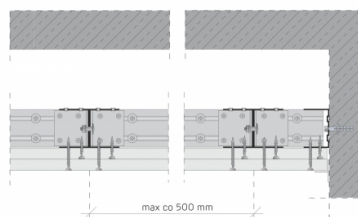

## SYSTEMOWA KARTA TECHNICZNA

### PARAMETRY TECHNICZNE

Nazwa systemu	Nida Sufit UARUAR50/U50/500-30/Hydro
Typ opłytkowania [Nida]	Nida Hydro
Typ konstrukcji nośnej	Zdwojony NIDA UAR50/U50
Klasa odporności ogniowej (R)EI [min]	60
Minimalna grubość zabudowy [mm]	90
Masa zabudowy [kg/m <sup>2</sup> ]	35
Rodzaj systemu	Specjalny
Opinia techniczna	ITB 1060/12/R33NK
Klasyfikacja ogniowa	LBO-458-K/22
Maksymalna rozpiętość zabudowy [mm]	4020
Strona zabezpieczenia ogniowego	Od dołu