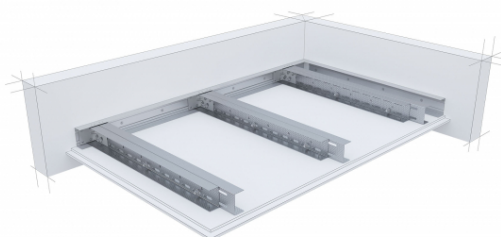

## SYSTEMOWA KARTA TECHNICZNA

### System suchej zabudowy SINIAT - Sufity samonożne

### PARAMETRY TECHNICZNE

Nazwa systemu	Nida Sufit UARUAR50/U50/500-30/Hydro
Typ opłytkowania [Nida]	Nida Hydro
Typ konstrukcji nośnej	Zdwojony NIDA UAR50/U50
Klasa odporności ogniowej (R)EI [min]	60
Minimalna grubość zabudowy [mm]	90
Masa zabudowy [kg/m <sup>2</sup> ]	35
Rodzaj systemu	Specjalny
Opinia techniczna	ITB 1060/12/R33NK
Klasyfikacja ogniowa	LBO-458-K/22
Maksymalna rozpiętość zabudowy [mm]	4020
Strona zabezpieczenia ogniowego	Od dołu

System sufitów samonożnych to nowatorskie rozwiązanie, oparte na konstrukcji wykonanej z profili ściennych Nida Ci profili Nida UAR niewymagające zastosowania zawiesi pośrednich. Wszędzie tam gdzie w przestrzeni podstropowej zastosowano dużą ilość urządzeń instalacyjnych bądź specyfika stropu uniemożliwia kotwienie się stosujemy innowacyjny system sufitów samonożnych w technologii Nida Sufit. Oprócz funkcji estetycznego zakrycia konstrukcji stropu sufity samonożne pełnią zadanie bariery akustycznej i ogniowej po zastosowaniu specjalistycznych płyt Nida Ogień Plus, Nida Twarda czy Nida Cicha. Jeżeli zabudowę trzeba wykonać w pomieszczeniach wilgotnych i mokrych zawsze stosujemy opłytkowanie Nida Hydro. Prosty sposób montażu sufitu samonożnego dostrzegli wykonawcy, dzięki czemu system ten stosowany jest dość powszechnie.